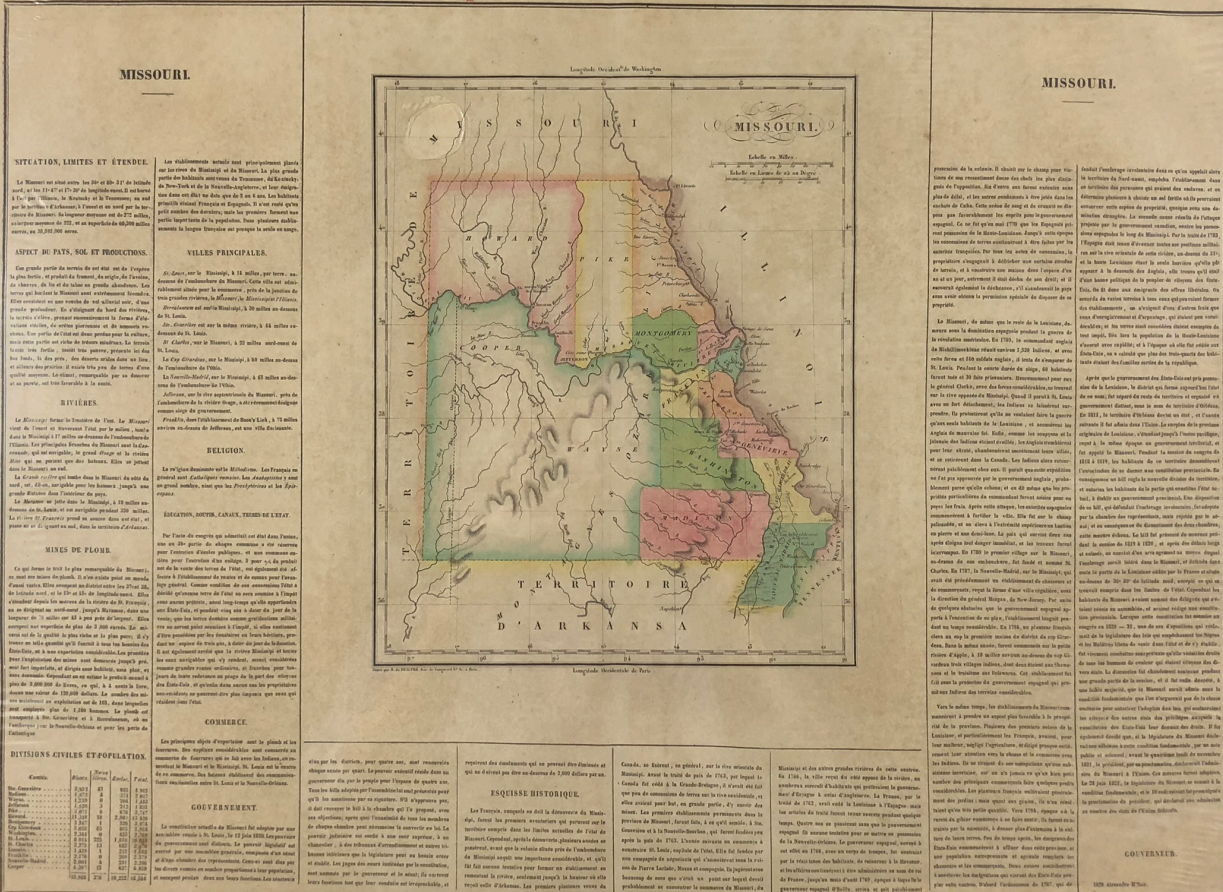

CARTE GEOGRAPHIQUE, STATISTIQUE ET HISTORIQUE DU MISSOURI.

(No. XXXVII.)

J. Carez, Map of Missouri, 1820
Hand Colored Engraving, 21 1/4 x 27 1/4 in. (54 x 69.2 cm)